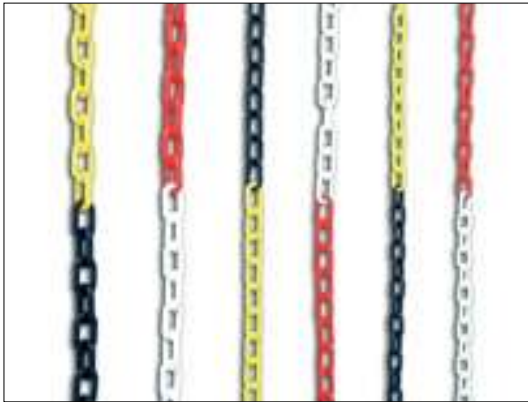

CATENE E PALETTI

Catenella in PVC
Confezione da mt. 25
A207BR=bianco/rosso formato mm. 5x20x30
A207GN=giallo/nero formato mm. 5x20x30
B207BR=bianco/rosso formato mm. 6x24x39
B207GN=giallo/nero formato mm. 6x24x39
C207BR=bianco/rosso formato mm. 8x29x49
C207GN=giallo/nero formato mm. 8x29x49

 218 - Giunzione "S"
Tipo universale Ø mm 8

 Anello di giunzione tipo Spirale
Prodotto in varie misure che si adattano ai diversi tipi di catena.
A219 mm. 5 B219 mm. 6 C219 mm. 8

Colonnina in plastica
Ø mm. 40 - H cm. 90
Completa di base riempibile per appesantimento.
208 BR Colonnina colore bianco-rosso con base
208 GN Colonnina colore giallo-nera con base

Paletto da interro Ø mm. 40

Realizzato in materia plastica resistente agli agenti atmosferici. Pratico e elegante, adatto in parchi pubblici, giardini, spiagge ecc. per delimitare un percorso o un'area.

Ogni soggetto è munito di occhielli per l'aggancio delle catene. La base, di 27 cm per tutte e tre le misure disponibili, si inserisce direttamente nel terreno.

A900 Paletto da interro. Altezza fuori terra cm. 60